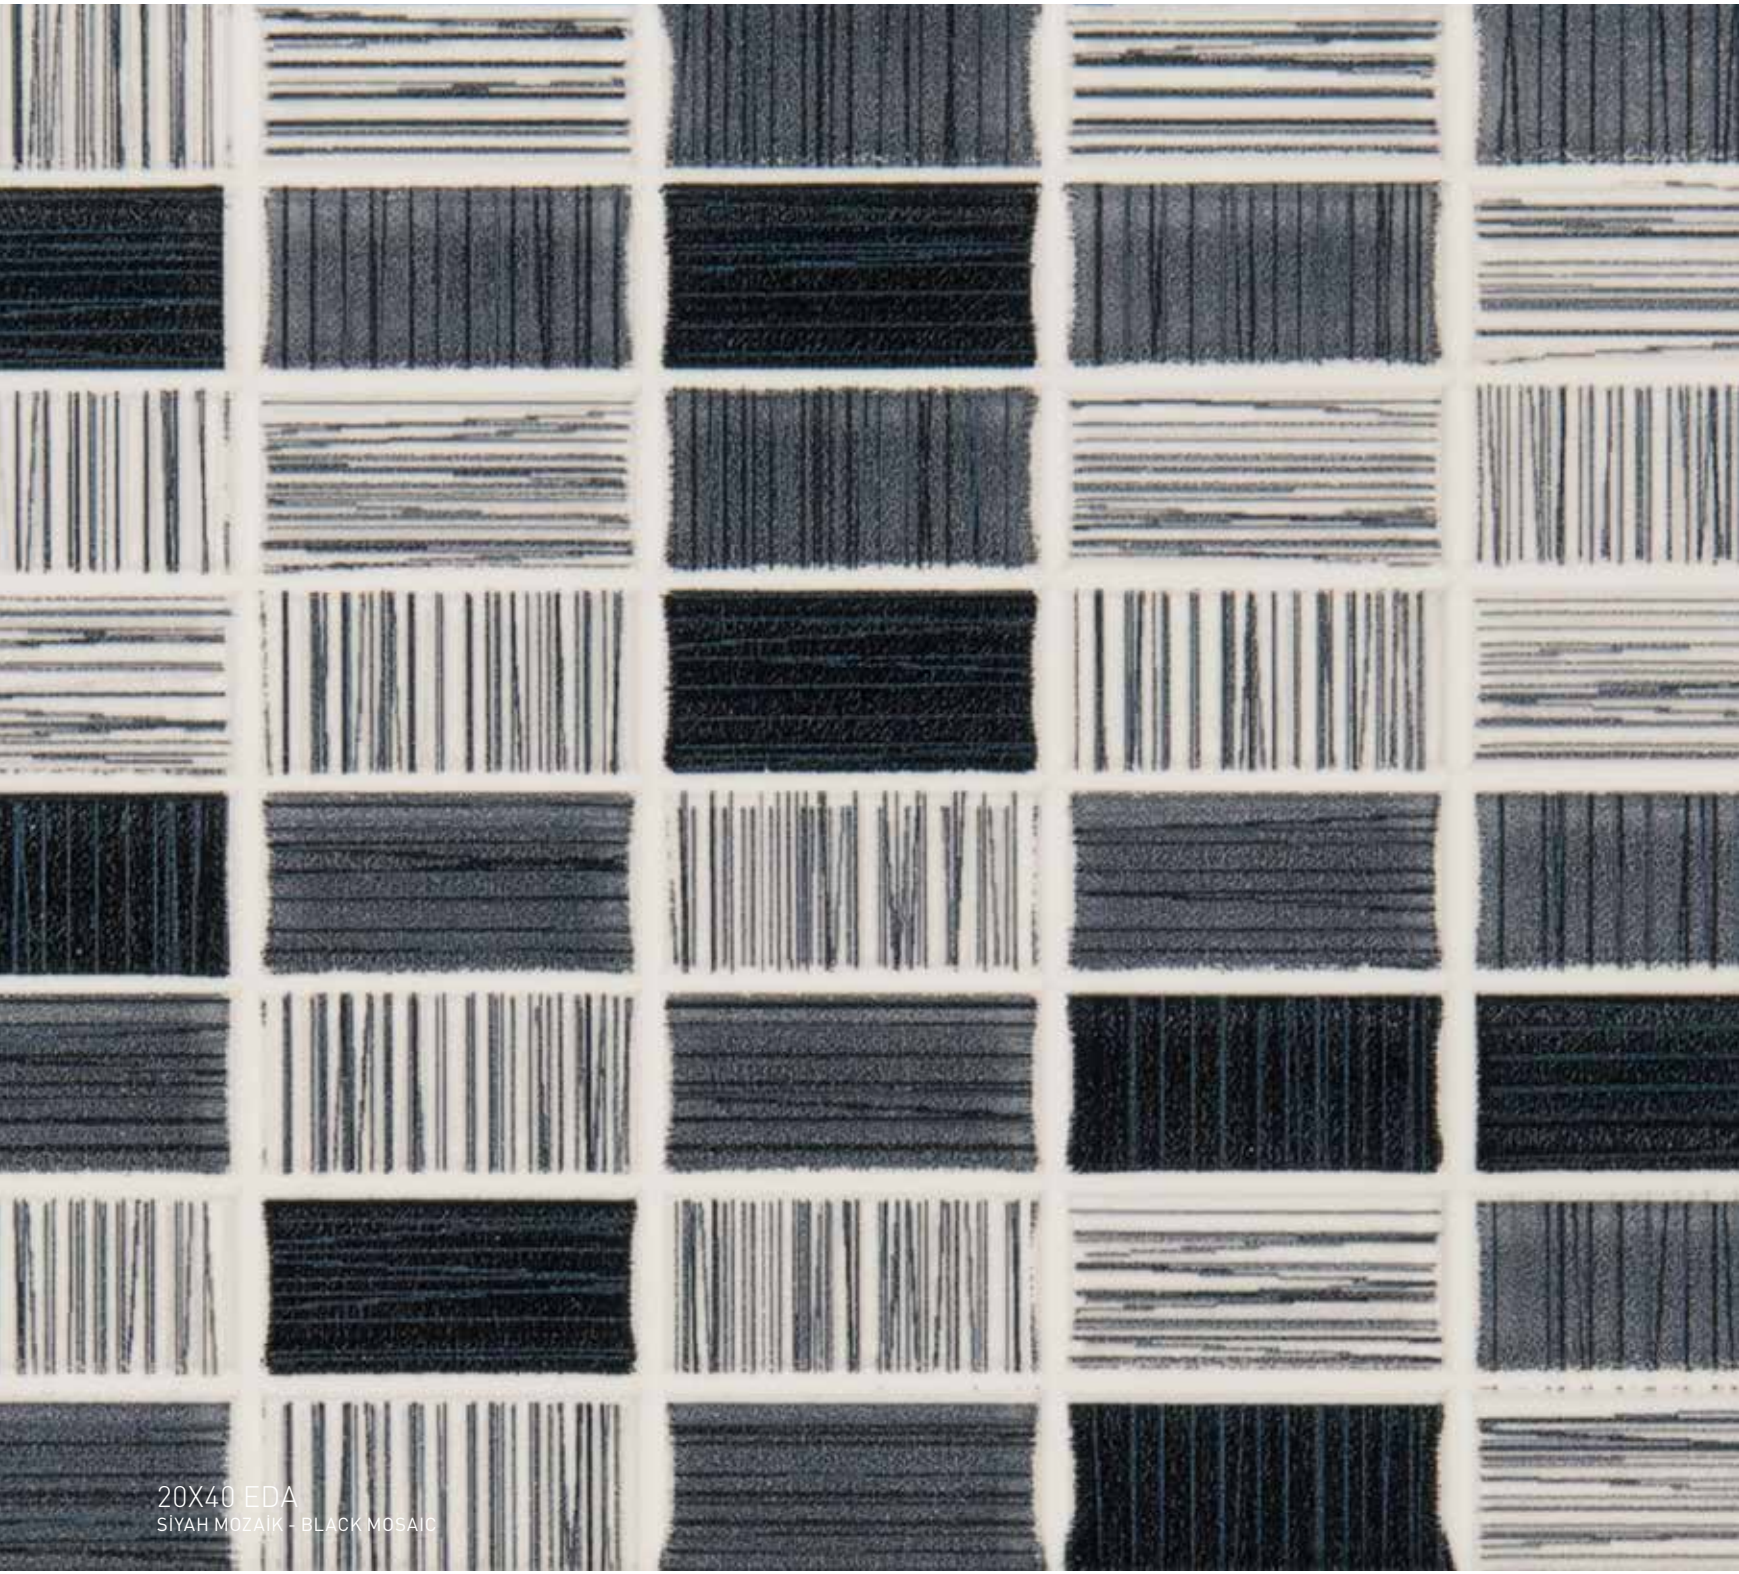

5,5X40 PASIFIC
KAHVE BORDÜR - BROWN BORDER

5,5X40 PASIFIC
SİYAH BORDÜR - BLACK BORDER

40X40 PASIFIC
BEYAZ - WHITE

40X40 PASIFIC
KREM - CREAM

EDA MOZAİK 20x40

uşak seramik®

20X40 EDA
SIYAH MOZAİK - BLACK MOSAIC