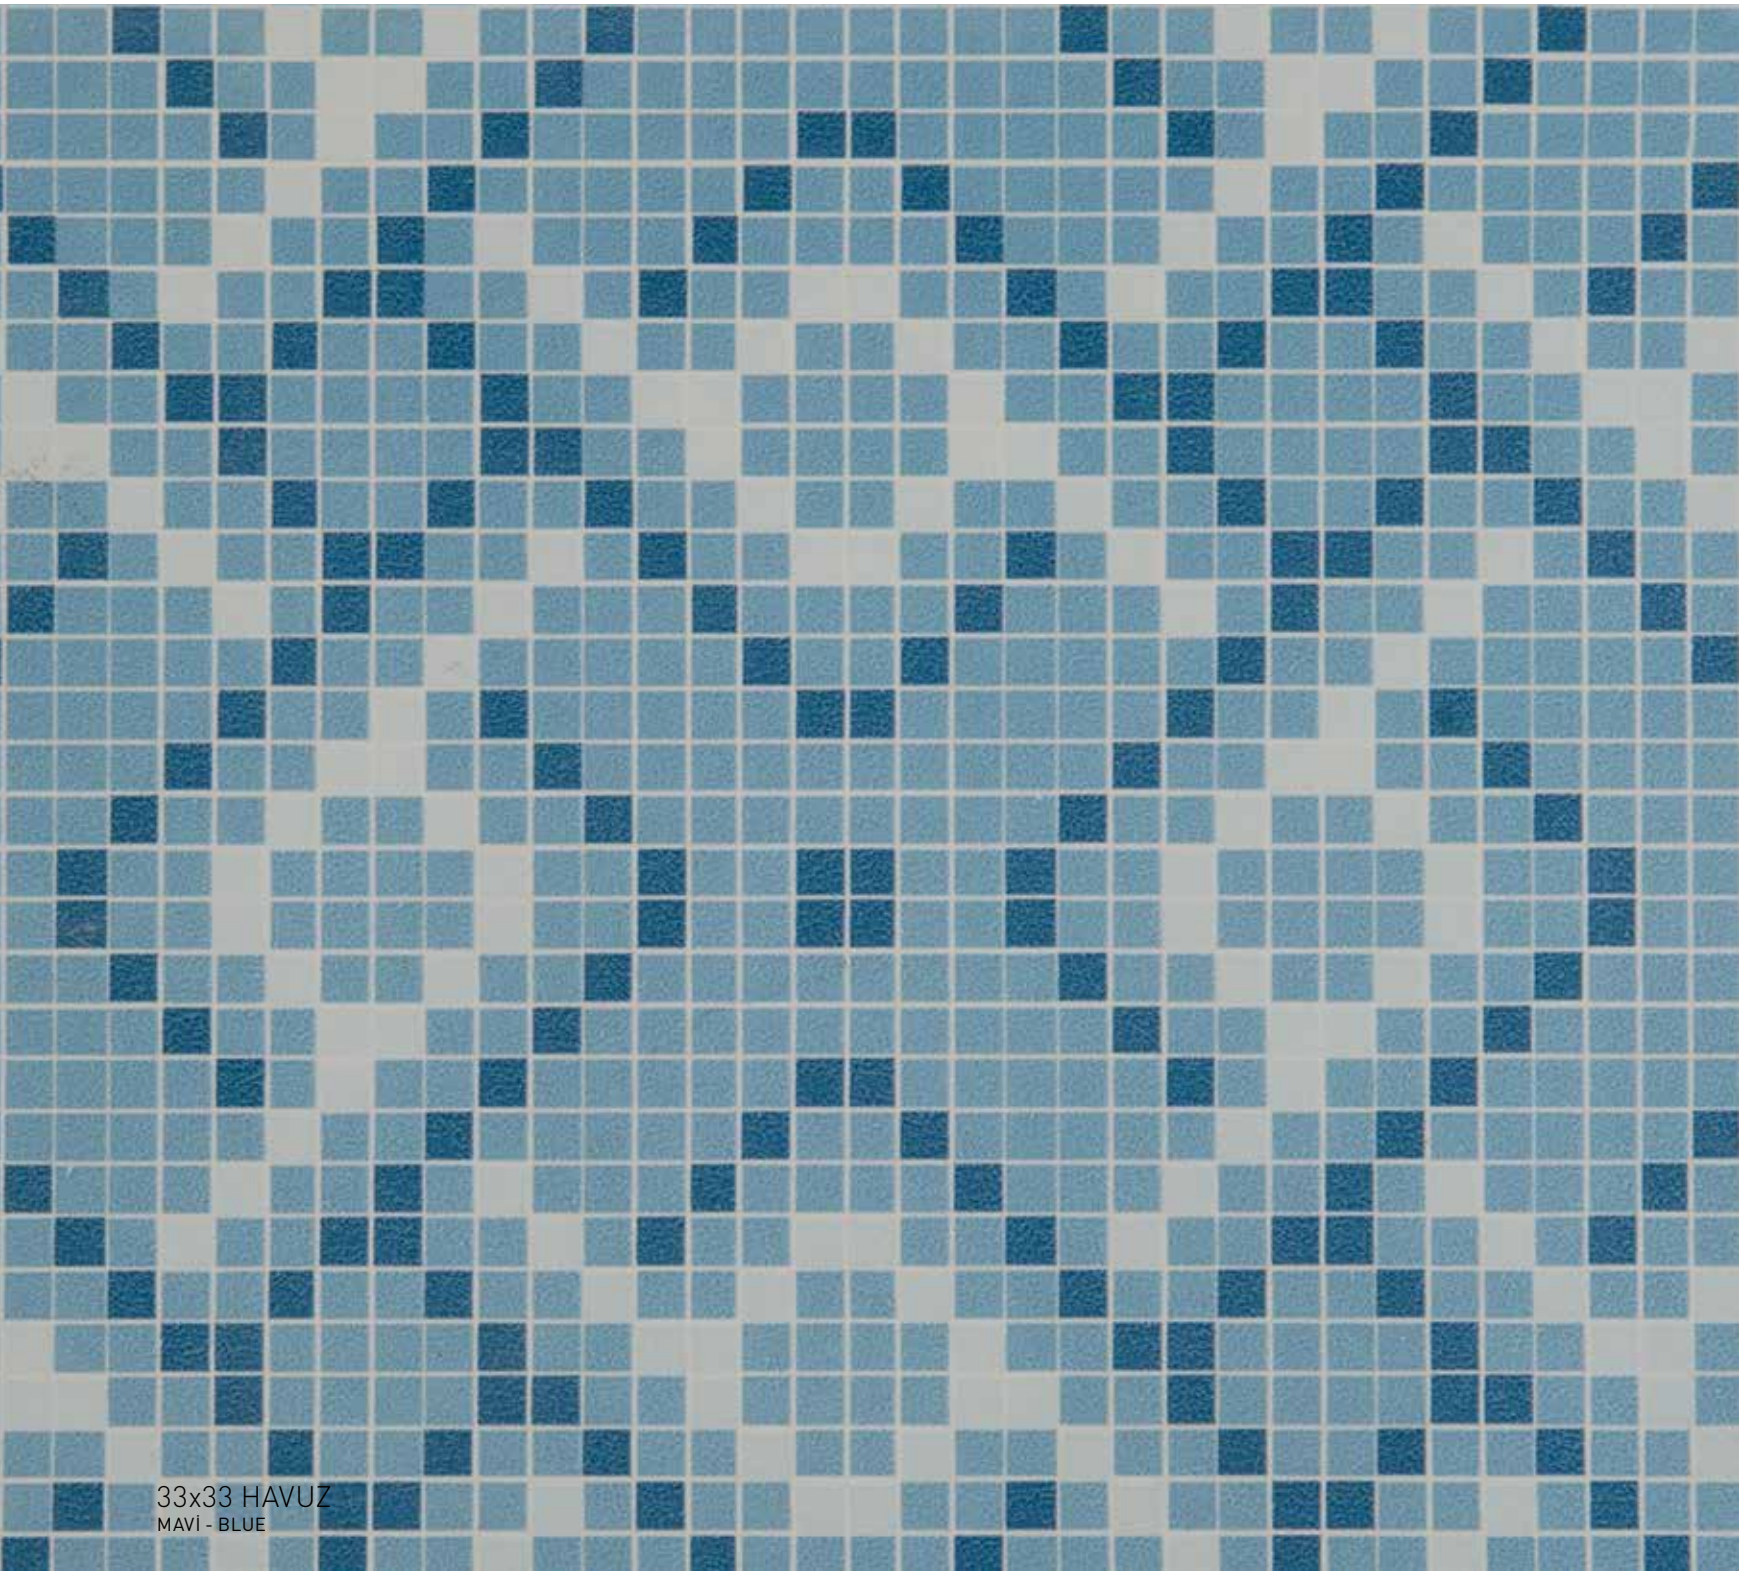

► HAVUZ SERİSİ

uşak seramik®

33x33 HAVUZ
MAVI - BLUE