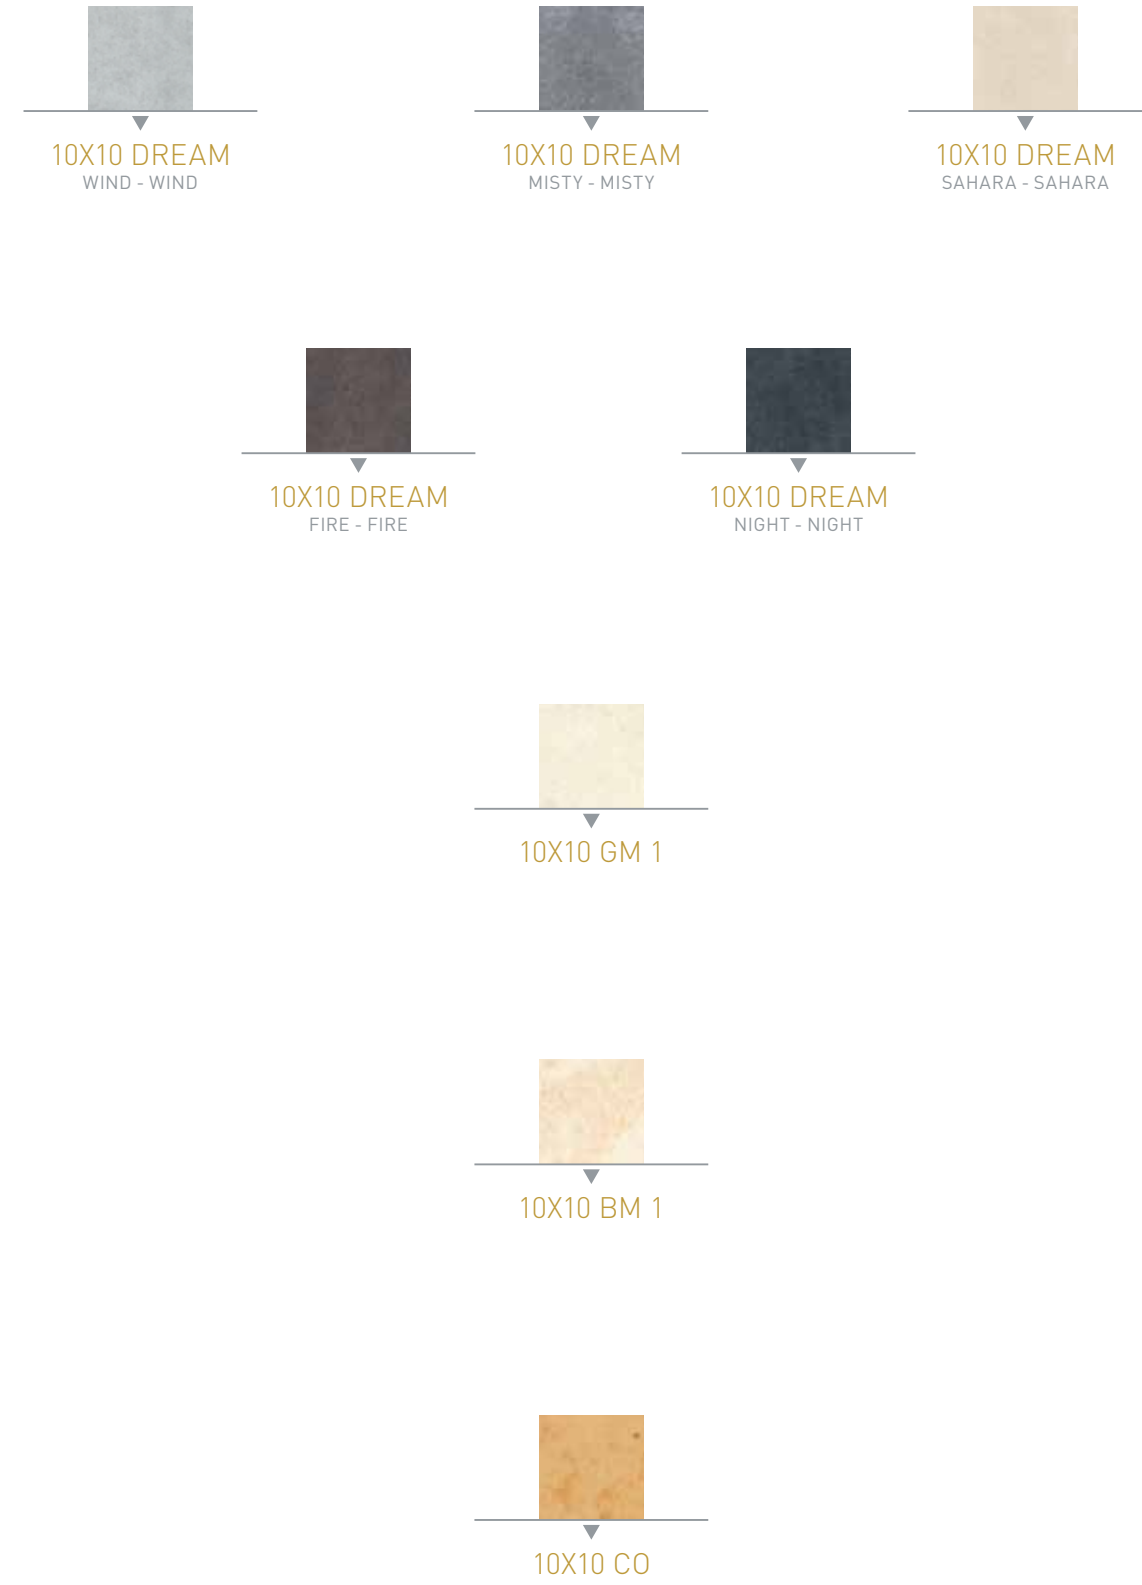

► DREAM - GM 1 - BM 1 - CO 10x10

uşak seramik®