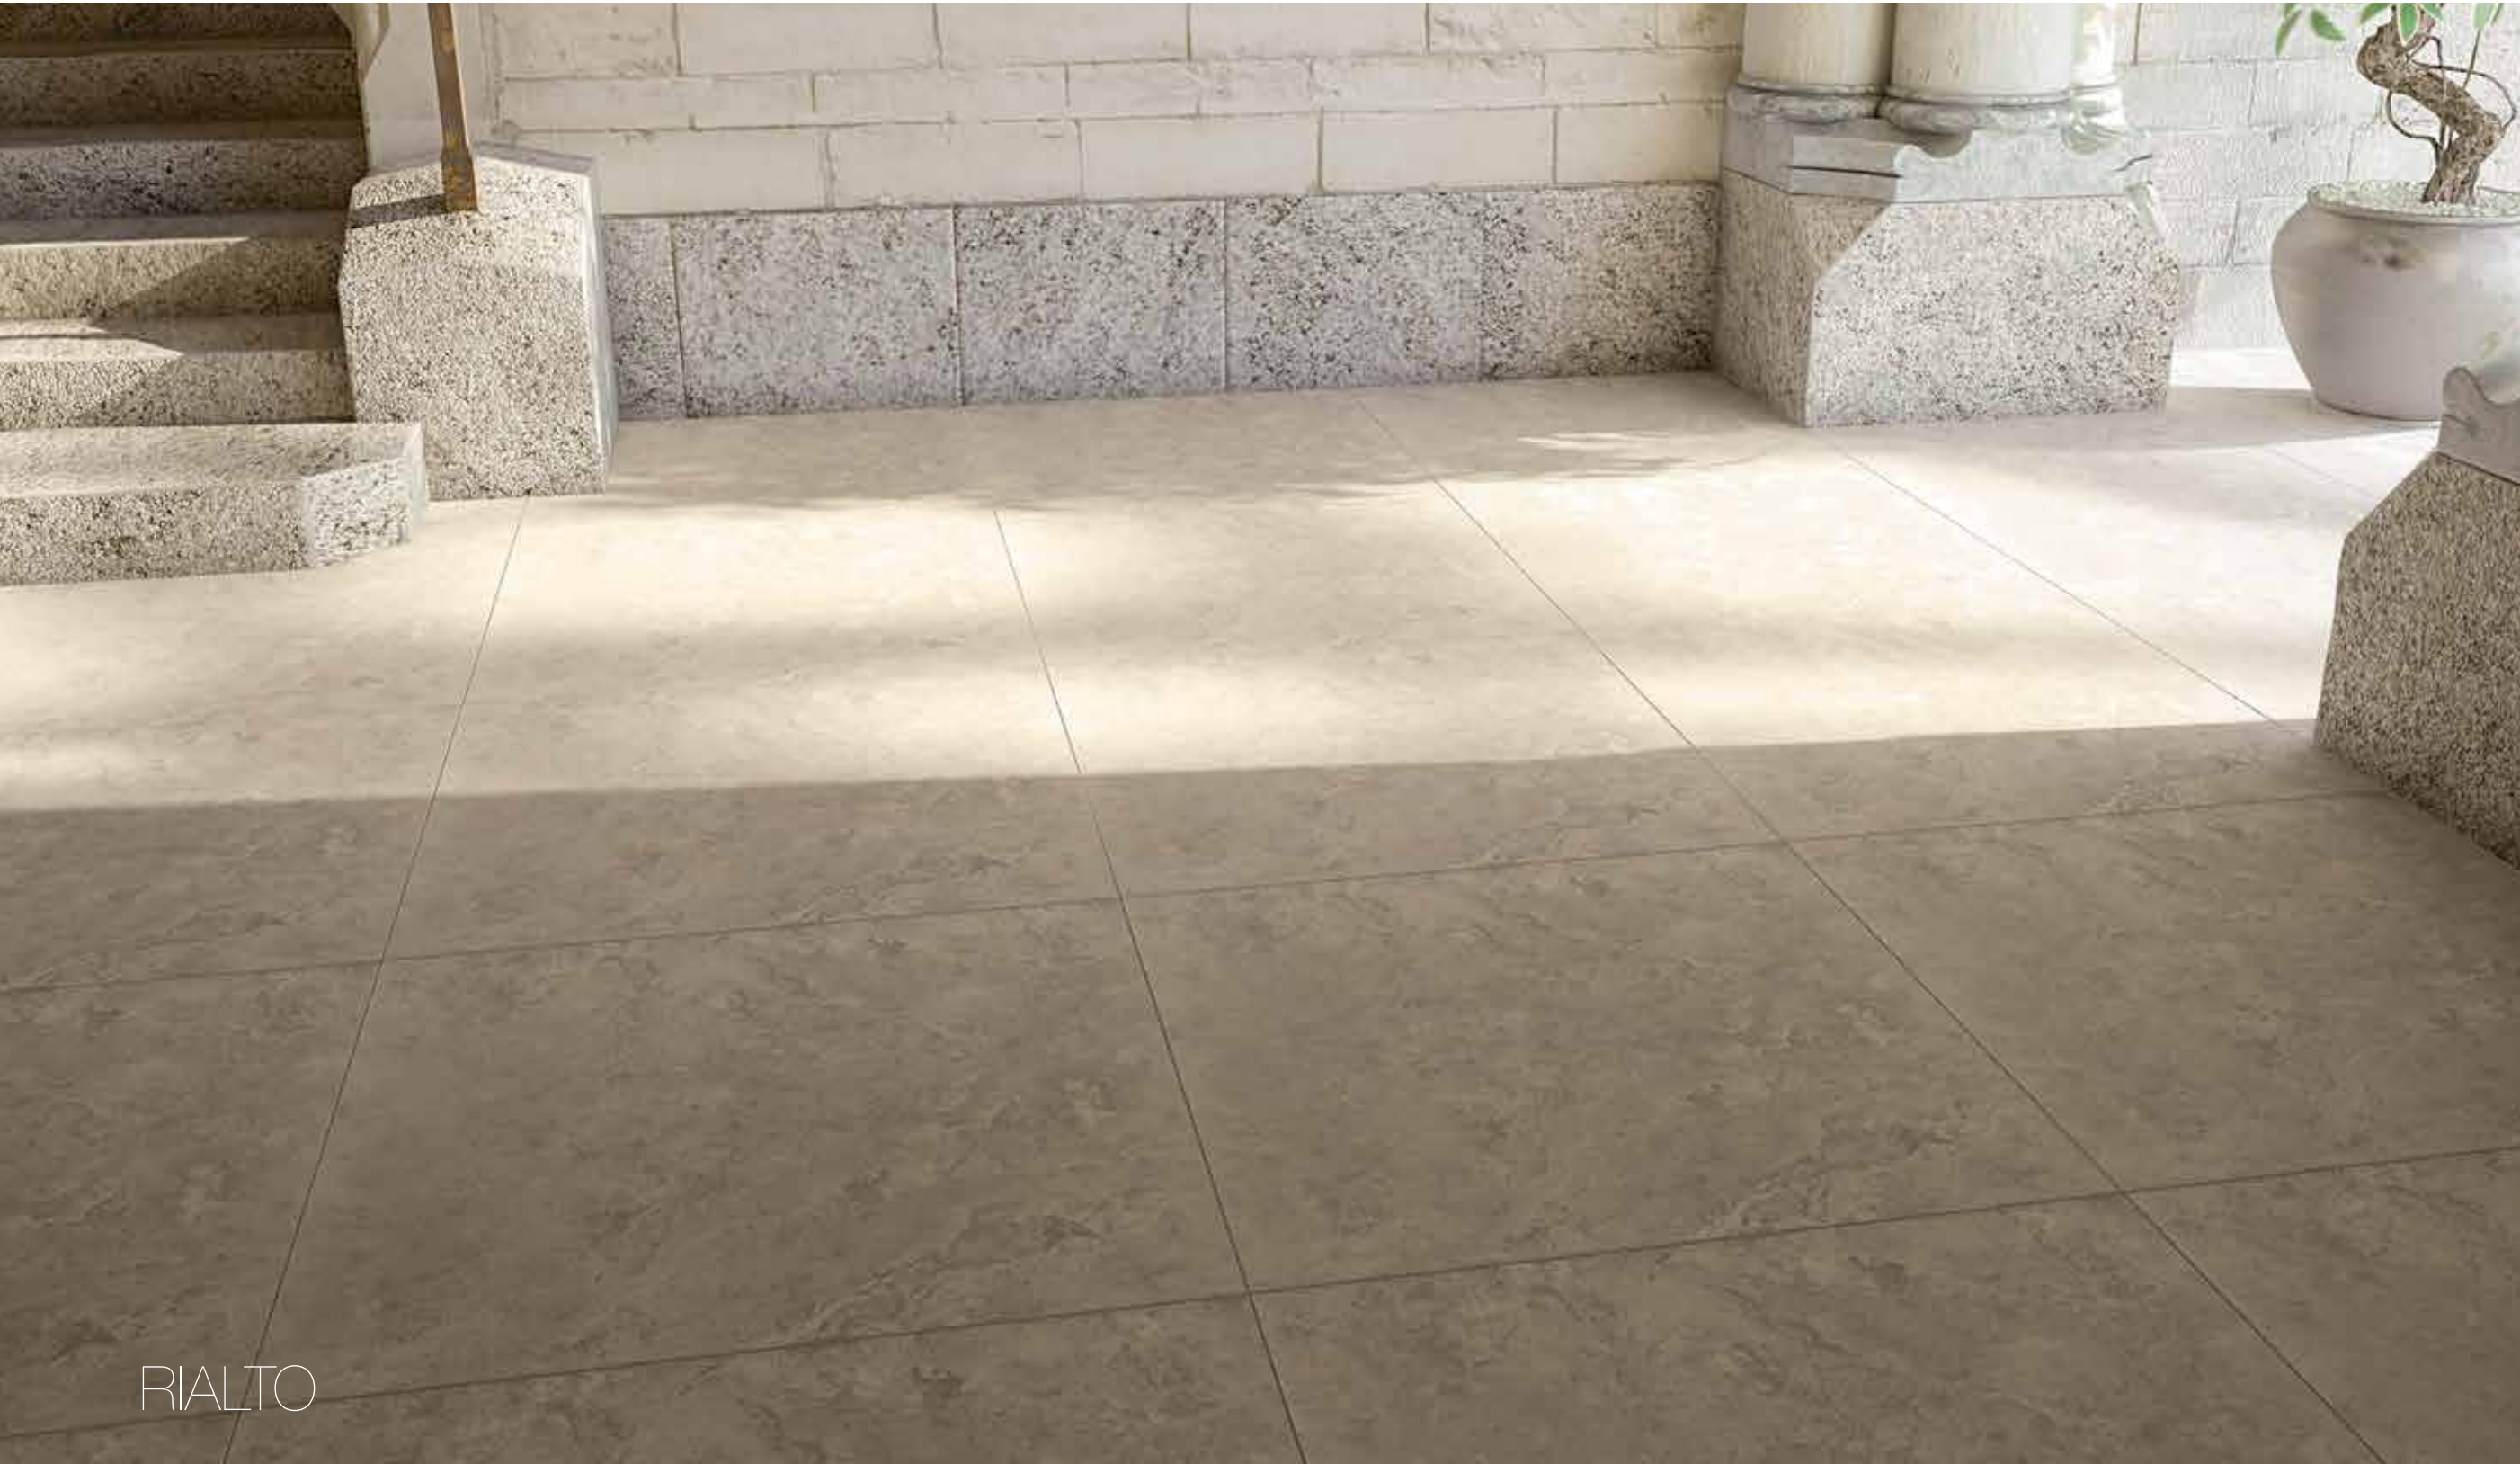

RIALTO

■
33X33
PORSELEN
KAROLAR
2013

33x33
PORCELAIN
TILES
2013